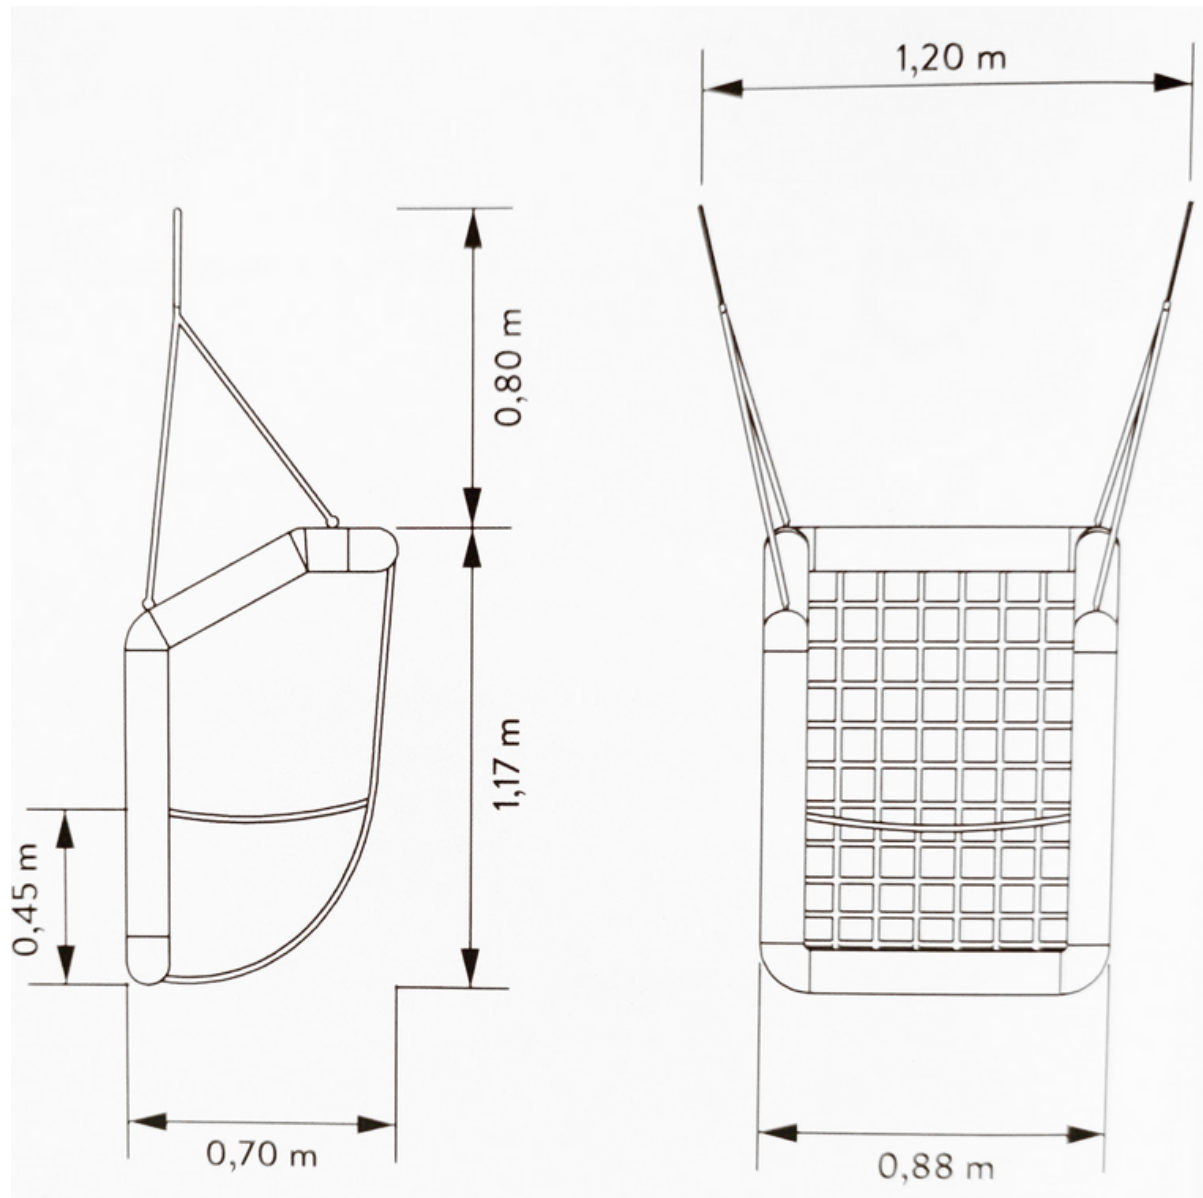

**COMPLEMENTOS****ASIENTO SILLA CESTA DE INTEGRACIÓN****DESCRIPCIÓN**

Asiento silla cesta columpios parques infantiles integración e inclusivos y accesibles para niños con necesidades especiales.

Fabricado con cuerda trenzada de 16 mm de diámetro y alma de acero en su interior.

El asiento silla adaptado es un nuevo modelo de asiento hamaca o cesta de seguridad, cuyo balanceo proporciona gran diversión y seguridad para los niños.

---

**HOMOLOGADO PARA PARQUES INFANTILES**

## DIMENSIONES

## INFORMACIÓN TÉCNICA

- **Superficie de impacto (LxW):**  
8400mm x 2160 mm
- **Altura máxima de caída:**  
1550 mm
- **Área de caída:**  
8400mm x 2160mm x 1550mm
- **Espacio libre requerido:**  
Un radio de 1000mm alrededor de la superficie del asiento, en pie 1800mm medidos hacia arriba.
- **Peso: 36kg**
- **Peso máximo soportado: 120kg**
- **Se requiere suelo de seguridad:**  
Para área de caída de 1550mm, de acuerdo con EN 1176-1:2008 4.2.8.5