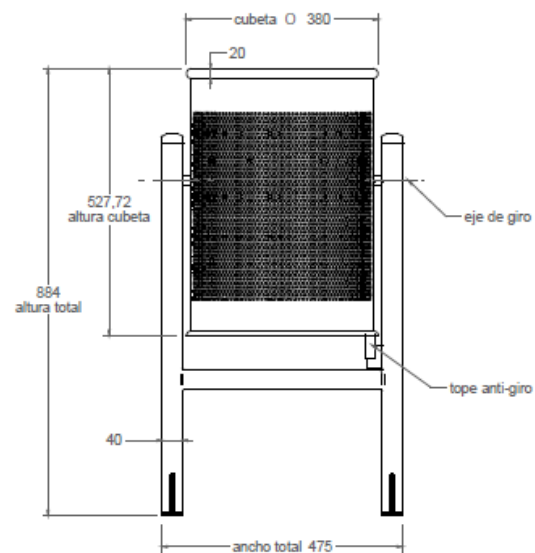

## PAPELERA BARCELONA INOX

### CARACTERÍSTICAS:

- Acero Inoxidable.
- Abatible.
- Capacidad: 60 litros.
- Altura total: 884 mm

### DIMENSIONES: