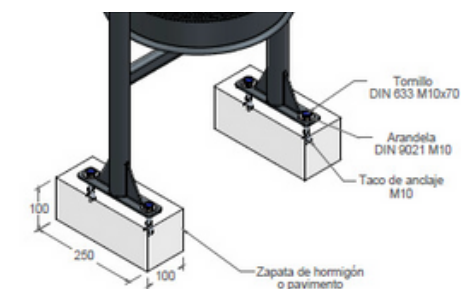

### CARACTERÍSTICAS:

- Acero Inoxidable.
- Abatible.
- Capacidad: 60 litros.
- Altura total: 884 mm

### DIMENSIONES: