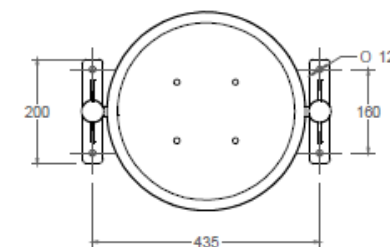

### CARACTERÍSTICAS:

- Acero Inoxidable.
- Abatible.
- Capacidad: 60 litros.
- Altura total: 884 mm

### DIMENSIONES: