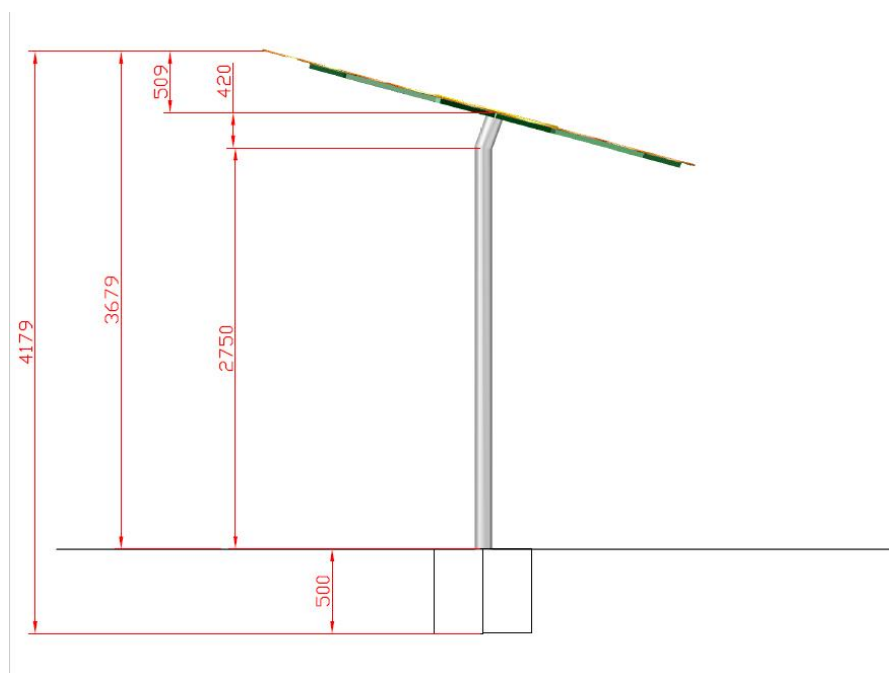

## FLOR GIGANTE GENERADORA DE SOMBRAS

Flor gigante ideal para zonas infantiles donde se quiera dar un toque de distinción a la vez que generar sombra. La flor gigante genera una sombra de 12,5 m<sup>2</sup>.

Dimensiones:

C/ Camino Ancho, 65 Nave 3. 28814 Daganzo de Arriba. Madrid.

Telf.: 91 886 78 75; Fax: 91 884 85 75

[info@urbadep.com](mailto:info@urbadep.com) ; [www.urbadep.com](http://www.urbadep.com)

Características Técnicas:

- Estructura de tubo de acero galvanizado en caliente de 140 x 3,6 mm.
- Refuerzos de tubo cuadrado de 40 x 40 x 1,5 mm.
- Paneles de polietileno amarillo y protectores de plástico para tornillos.
- Altura libre total es de 3679 mm y diámetro de 3,8 m.
- Se sirve para empotrar al suelo.