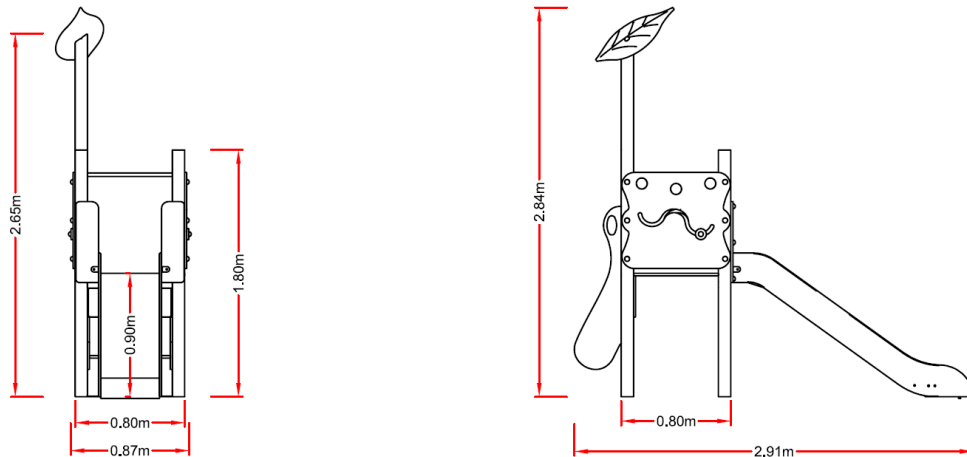

TORRE TOMY (TOM1-002)

Torre con tobogán para niños de 1 a 5 años con escalera de fácil acceso y salida con tobogán. La torre dispone de 2 paneles lúdicos e interactivos para que los niños aprendan jugando y divirtiéndose.

Características:

- Edades de uso de 1 - 5 años.
- Altura de Caída: 0,90 metros.
- Normativa Vigente: **UNE EN 1176-1:2018 UNE EN 1176-2:2018 + AC:2020**
- Área de Seguridad: 3,83 x 5,41 m.

Sellos y Certificados:

Dimensiones:**Área seguridad:****Información Técnica:**

- Paneles y techo PEHD (polietileno de alta densidad) de 15 mm.
- Estructura de madera laminada y tratada para exterior de 90 x 90 mm.
- Rampa de deslizamiento fabricada en PEHD (polietileno de alta densidad) de 15 mm.
- Plataformas: Madera contrachapada fenólica / PEHD (polietileno de alta densidad).
- Tornillería: Galvanizada posibilidad de acero inox. AISI 304.
- Cuerdas de 16 mm con alma de acero.
- Barra de bomberos en acero inox AISI 304.