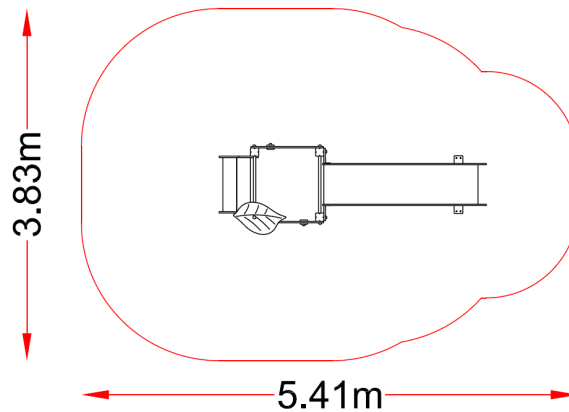

TORRE TOMY (TOM1-002)

Torre con tobogán para niños de 1 a 5 años con escalera de fácil acceso y salida con tobogán. La torre dispone de 2 paneles lúdicos e interactivos para que los niños aprendan jugando y divirtiéndose.

Características:

- Edades de uso de 1 - 5 años.
- Altura de Caída: 0,90 metros.
- Normativa Vigente: **UNE EN 1176-1:2018 UNE EN 1176-2:2018 + AC:2020**
- Área de Seguridad: 3,83 x 5,41 m.

Sellos y Certificados:

Dimensiones:**Área seguridad:****Información Técnica:**

- Paneles y techo PEHD (polietileno de alta densidad) de 15 mm.
- Estructura de madera laminada y tratada para exterior de 90 x 90 mm.
- Rampa de deslizamiento fabricada en PEHD (polietileno de alta densidad) de 15 mm.
- Plataformas: Madera contrachapada fenólica / PEHD (polietileno de alta densidad).
- Tornillería: Galvanizada posibilidad de acero inox. AISI 304.
- Cuerdas de 16 mm con alma de acero.
- Barra de bomberos en acero inox AISI 304.