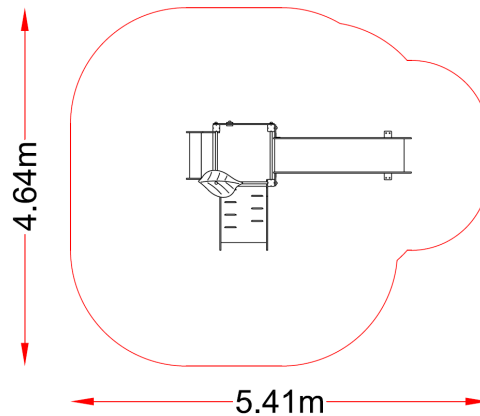

## COMPLEJO JANDY (TOM1-001)

Torre con tobogán para niños de 1 a 5 años con escalera de fácil acceso y salida con tobogán. La torre dispone de 1 panel lúdico e interactivo para que los niños aprendan divirtiéndose y un rocódromo de acceso a la torre.

### Características:

- Edades de uso de 1 – 5 años.
- Altura de Caída: 0,90 metros.
- Normativa Vigente: **UNE EN 1176-1:2018 UNE EN 1176-2:2018 + AC:2020**
- Área de Seguridad: 4.64 x 5,41 m.

### Sellos y Certificados:

**Dimensiones:****Área seguridad:****Información Técnica:**

- Paneles y techo PEHD (polietileno de alta densidad) de 15 mm.
- Estructura de madera laminada y tratada para exterior de 90 x 90 mm.
- Rampa de deslizamiento fabricada en PEHD (polietileno de alta densidad) de 15 mm.
- Plataformas: Madera contrachapada fenólica / PEHD (polietileno de alta densidad).
- Tornillería: Galvanizada posibilidad de acero inox. AISI 304.
- Cuerdas de 16 mm con alma de acero.
- Barra de bomberos en acero inox AISI 304.