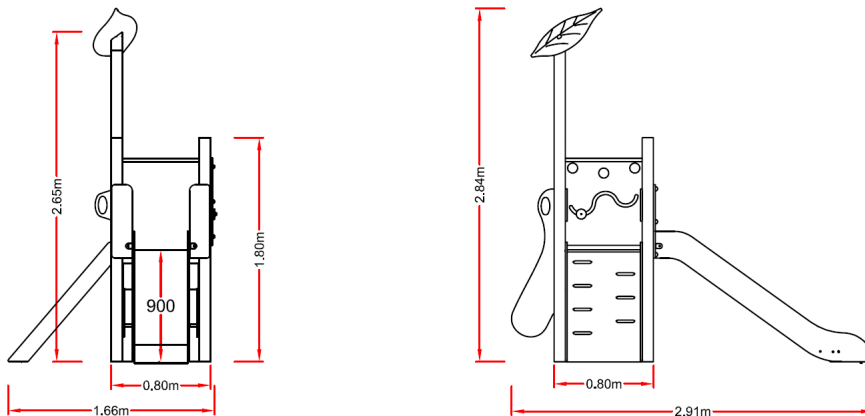

## COMPLEJO JANDY (TOM1-001)

Torre con tobogán para niños de 1 a 5 años con escalera de fácil acceso y salida con tobogán. La torre dispone de 1 panel lúdico e interactivo para que los niños aprendan divirtiéndose y un rocódromo de acceso a la torre.

### Características:

- Edades de uso de 1 – 5 años.
- Altura de Caída: 0,90 metros.
- Normativa Vigente: **UNE EN 1176-1:2018 UNE EN 1176-2:2018 + AC:2020**
- Área de Seguridad: 4.64 x 5,41 m.

### Sellos y Certificados:

**Dimensiones:****Área seguridad:****Información Técnica:**

- Paneles y techo PEHD (polietileno de alta densidad) de 15 mm.
- Estructura de madera laminada y tratada para exterior de 90 x 90 mm.
- Rampa de deslizamiento fabricada en PEHD (polietileno de alta densidad) de 15 mm.
- Plataformas: Madera contrachapada fenólica / PEHD (polietileno de alta densidad).
- Tornillería: Galvanizada posibilidad de acero inox. AISI 304.
- Cuerdas de 16 mm con alma de acero.
- Barra de bomberos en acero inox AISI 304.