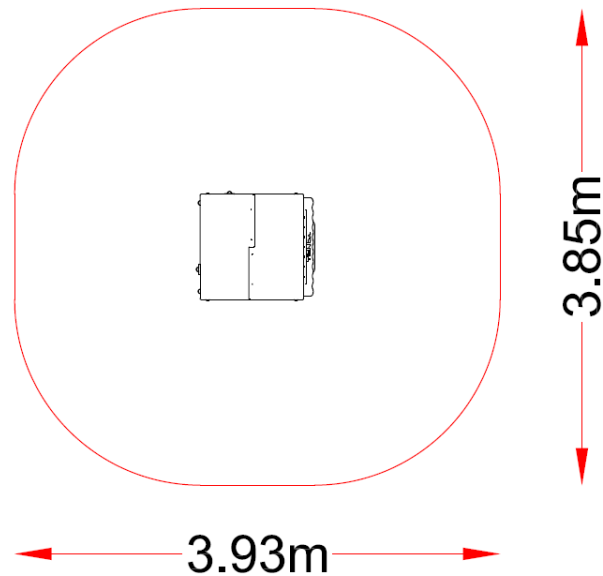

CASITA TOMY PANELES LÚDICOS (CASITOM-001)

Casita Infantil Lúdica modelo Tomy con mostrador y dos paneles interactivos. Casita ideal para que los más pequeños den rienda suelta a su imaginación.

Dimensiones:

Área de seguridad:

Información Técnica:

Paneles y techo:
PEHD 15mm

Estructura:
Madera laminada 90x90mm

Barra de bomberos:
Tubo acero inox AISI 304 \varnothing 42,4x2mm

Rampa deslizamiento:
PEHD 15mm

Cuerdas \varnothing 16mm con alma de acero