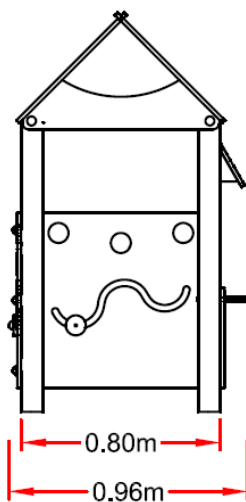

CASITA TOMY PANELES LÚDICOS (CASITOM-001)

Casita Infantil Lúdica modelo Tomy con mostrador y dos paneles interactivos. Casita ideal para que los más pequeños den rienda suelta a su imaginación.

Dimensiones:

Área de seguridad:

Información Técnica:

Paneles y techo:
PEHD 15mm

Estructura:
Madera laminada 90x90mm

Barra de bomberos:
Tubo acero inox AISI 304 \varnothing 42,4x2mm

Rampa deslizamiento:
PEHD 15mm

Cuerdas \varnothing 16mm con alma de acero