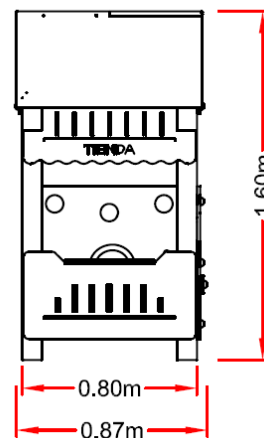

CASITA TOMY PANELES LÚDICOS (CASITOM-001)

Casita Infantil Lúdica modelo Tomy con mostrador y dos paneles interactivos. Casita ideal para que los más pequeños den rienda suelta a su imaginación.

Dimensiones:

Área de seguridad:

Información Técnica:

Paneles y techo:
PEHD 15mm

Estructura:
Madera laminada 90x90mm

Barra de bomberos:
Tubo acero inox AISI 304 \varnothing 42,4x2mm

Rampa deslizamiento:
PEHD 15mm

Cuerdas \varnothing 16mm con alma de acero