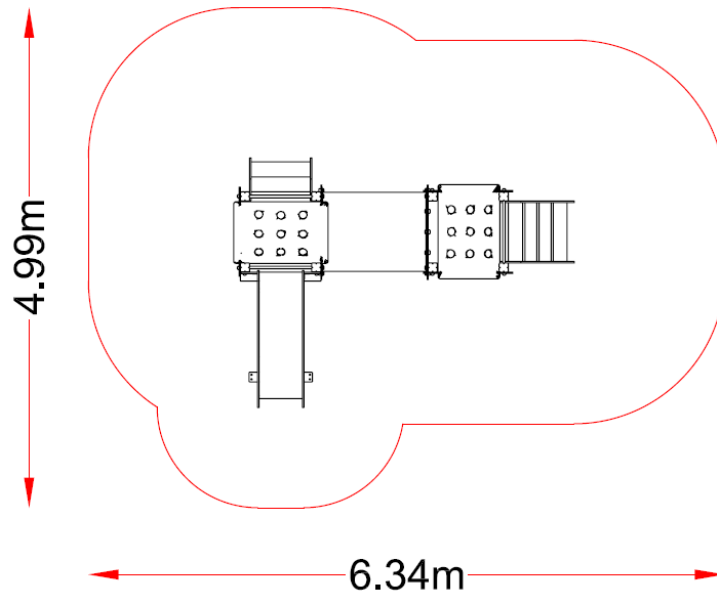

CASITA DOBLE TUIM (PEQUE1-002)

Divertidas Casitas con paneles lúdicos interactivos unidas mediante un puente tubo, escaleras de fácil acceso para la subida, rocódromo y tobogán de salida con una altura de caída de 60 cm. Estructura principal fabricada en madera laminada y tratada y paneles de polietileno de alta densidad, posibilidad de fabricar postes en material reciclado y reciclable. Juego infantil destinado a niños de 0 y 5 años.

Dimensiones:

Área de seguridad:

Información Técnica:

Paneles y techo:
PEHD 15mm

Estructura:
Madera laminada 90x90mm

Barra de bomberos:
Tubo acero inox AISI 304 \varnothing 42,4x2mm

Rampa deslizamiento:
PEHD 15mm

Cuerdas \varnothing 16mm con alma de acero

Tornillería:
Galvanizada
posibilidad de acero inox AISI 304

Suelo:
Tablero fenólico antideslizante / PEHD

CERTIFICADO
VIGENTE

SELLOS

EMPRESA
CERTIFICADORA