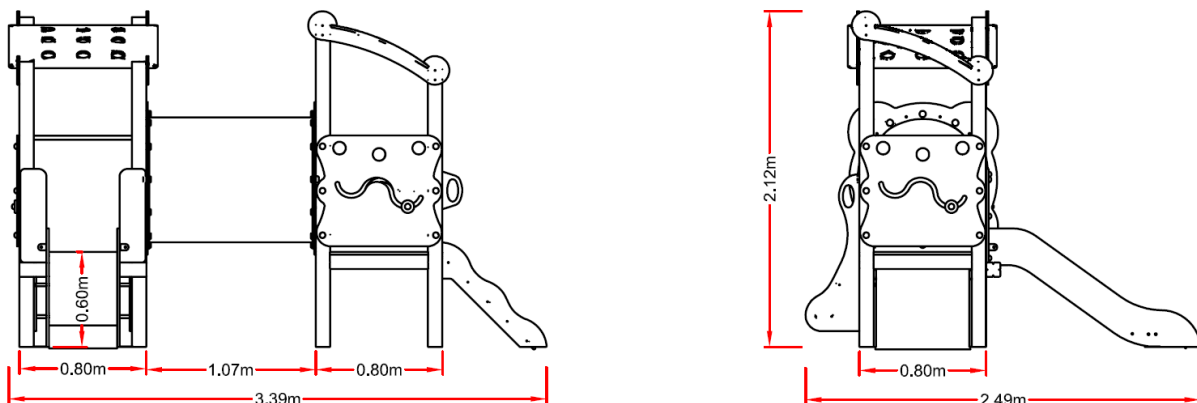

CASITA DOBLE TUIM (PEQUE1-002)

Divertidas Casitas con paneles lúdicos interactivos unidas mediante un puente tubo, escaleras de fácil acceso para la subida, rocódromo y tobogán de salida con una altura de caída de 60 cm. Estructura principal fabricada en madera laminada y tratada y paneles de polietileno de alta densidad, posibilidad de fabricar postes en material reciclado y reciclable. Juego infantil destinado a niños de 0 y 5 años.

Dimensiones:

Área de seguridad:

Información Técnica:

Paneles y techo:
PEHD 15mm

Estructura:
Madera laminada 90x90mm

Barra de bomberos:
Tubo acero inox AISI 304 \varnothing 42,4x2mm

Rampa deslizamiento:
PEHD 15mm

Cuerdas \varnothing 16mm con alma de acero

Tornillería:
Galvanizada
posibilidad de acero inox AISI 304

Suelo:
Tablero fenólico antideslizante / PEHD

CERTIFICADO
VIGENTE

SELLOS

EMPRESA
CERTIFICADORA