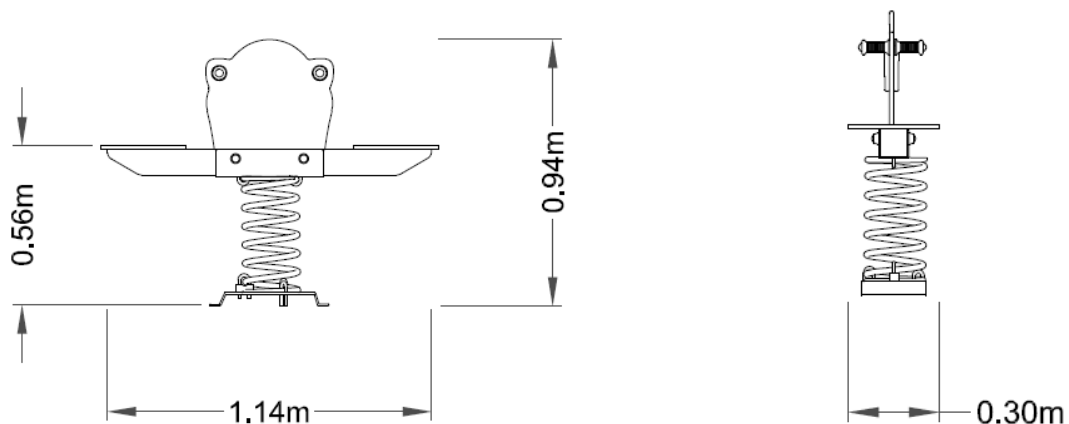

BALANCIN MUELLES MONIC 1 (BAL-001)

Balancín de muelle doble donde el niño se balancea ejerciendo su propia fuerza. Con este juego infantil los niños desarrollan la socialización, equilibrio y el desarrollo físico.

INFORMACIÓN GENERAL:

- Edades de uso: 3 -12 años.
- Actividades Lúdicas: Balancearse
- Normativa Vigente: UNE-EN 1176-1:2018 / UNE-EN 1176-6:2018
- Altura de caída: < 60 cm.

DIMENSIONES:

ÁREA DE SEGURIDAD:

DESCRIPCIÓN
DE MATERIALES

Paneles:
PEHD 15 mm

Estructura:
Madera Laminada 160x100 mm

Placas Unión:
Plancha de hierro galvanizado/termolacado

Muelle:
Acero ø20 mm

Asiento:
PEHD 15 mm

Tomillería y herrajes anclaje:
Galvanizada