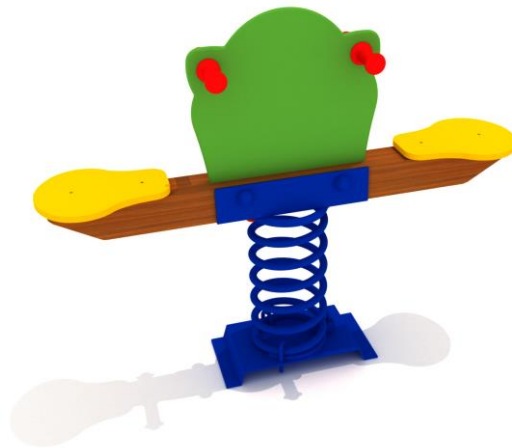

BALANCIN MUELLES MONIC 1 (BAL-001)

Balancín de muelle doble donde el niño se balancea ejerciendo su propia fuerza. Con este juego infantil los niños desarrollan la socialización, equilibrio y el desarrollo físico.

INFORMACIÓN GENERAL:

- Edades de uso: 3 -12 años.
- Actividades Lúdicas: Balancearse
- Normativa Vigente: UNE-EN 1176-1:2018 / UNE-EN 1176-6:2018
- Altura de caída: < 60 cm.

DIMENSIONES:

ÁREA DE SEGURIDAD:

DESCRIPCIÓN
DE MATERIALES

Paneles:
PEHD 15 mm

Estructura:
Madera Laminada 160x100 mm

Placas Unión:
Plancha de hierro galvanizado/termolacado

Muelle:
Acero ø20 mm

Asiento:
PEHD 15 mm

Tomillería y herrajes anclaje:
Galvanizada