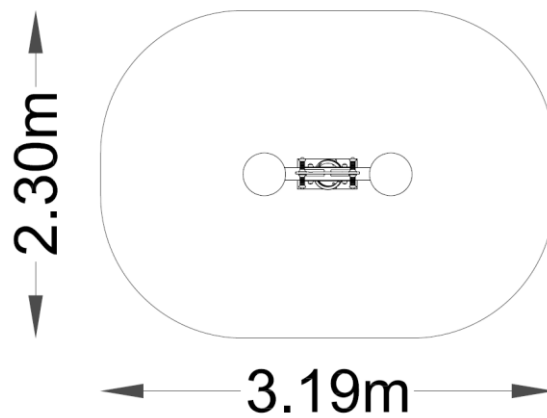

BALANCIN MUELLES MONIC 1 (BAL-001)

Balancín de muelle doble donde el niño se balancea ejerciendo su propia fuerza. Con este juego infantil los niños desarrollan la socialización, equilibrio y el desarrollo físico.

INFORMACIÓN GENERAL:

- Edades de uso: 3 -12 años.
- Actividades Lúdicas: Balancearse
- Normativa Vigente: UNE-EN 1176-1:2018 / UNE-EN 1176-6:2018
- Altura de caída: < 60 cm.

DIMENSIONES:

ÁREA DE SEGURIDAD:

DESCRIPCIÓN
DE MATERIALES

Paneles:
PEHD 15 mm

Estructura:
Madera Laminada 160x100 mm

Placas Unión:
Plancha de hierro galvanizado/termolacado

Muelle:
Acero ø20 mm

Asiento:
PEHD 15 mm

Tomillería y herrajes anclaje:
Galvanizada