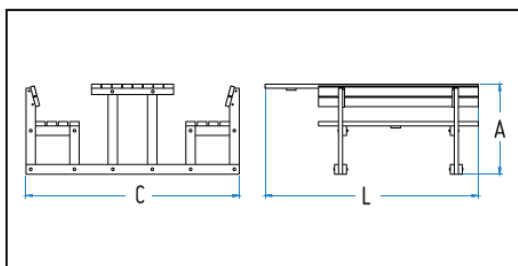

MESA MADERA ACCESIBLE PARA SILLA DE RUEDAS

Características Técnicas:

- Madera de Pino tratada en autoclave (Certificado FSC).
- Medidas: 2000 x 2000 x 800 mm.
- Tratamiento con lasur protector.

Alternativa:

Dimensiones:

Ref.	L(mm)	C(mm)	A(mm)
M1012	2000	1580	800
MUMAA2020	2000	2000	800