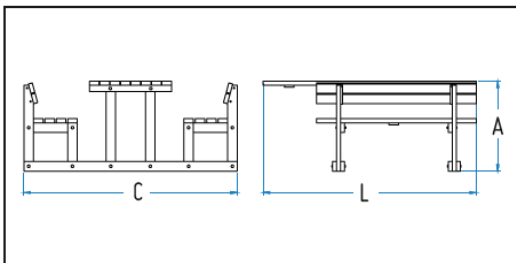

MESA PIC NIC ADAPTADA PARA SILLA DE RUEDAS

Características Técnicas:

- Madera de Pino tratada en autoclave (Certificado FSC).
- Medidas: 2000 x 1580 x 800 mm.
- Tratamiento con lasur protector.

Alternativa:

Dimensiones:

Ref.	L(mm)	C(mm)	A(mm)
M1012	2000	1580	800
MUMAA2020	2000	2000	800