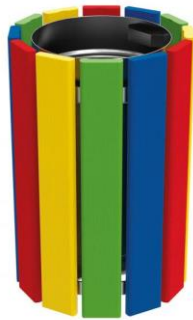

## PAPELERA INFANTIL DE COLORES URBADep

### Características Técnicas:

- Dimensiones: Ø 370 x Altura 590 mm.
- Tablones de madera exótica certificada FSC, acabado lacado multicolor.
- Cubo interior suministrado.
- Para bolsas de plástico de 60 litros (no suministradas).