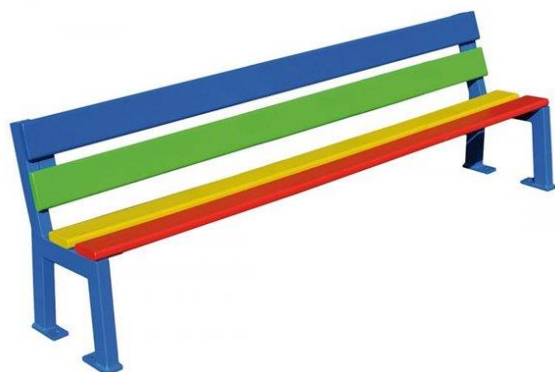

BANCO INFANTIL DE COLORES URBADEP

Características:

- Estructura de acero 30 x 50 mm acabado pintado sobre zinc.
- Asiento y respaldo de madera espesor 36 mm acabado monocromo o multicolor.
- Fijación sobre bases, tornillería incluida.

Dimensiones:

- Longitud: 1500 mm.
- Altura asiento:
Versión guardería: 270 mm.
Versión primaria: 390 mm.