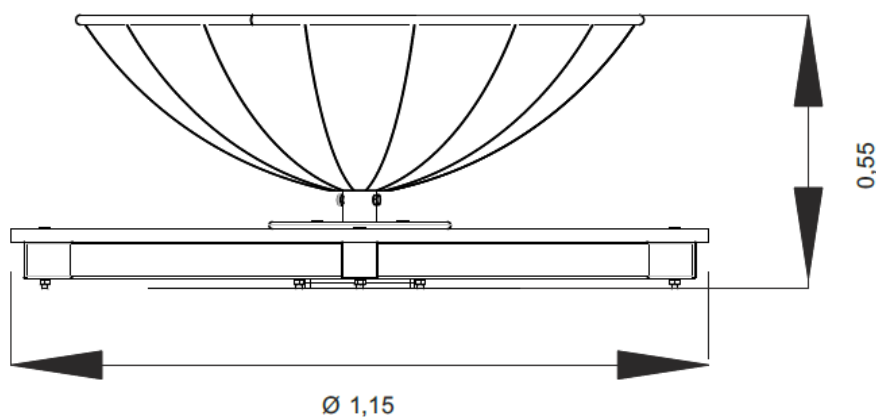

JUEGO INFANTIL INCLUSIVO LA CONCHA (ELIND016)

			
14m <sup>2</sup>	0,15m	3-14	01

Dimensiones:

Área de seguridad:

Información Técnica:

1 - Concha 0.15m

Características Técnicas:

- Paneles fabricados en polietileno de alta densidad, monocolor o bicolor. Resistente a productos químicos y corrosión. Alta resistencia al impacto y es muy difícil de romper. La superficie antideslizante proporciona seguridad para los niños y su base sintética impide el cultivo de bacterias y hongos. No requiere mantenimiento.
- Plataformas en madera contrachapada fenólica tratada.
- Piezas Metálicas en acero inoxidable AISI 304.
- Tornillería en acero galvanizado, opcional acero inoxidable.
- Capsulas en plástico de polipropileno.
- **100 % Reciclable.**