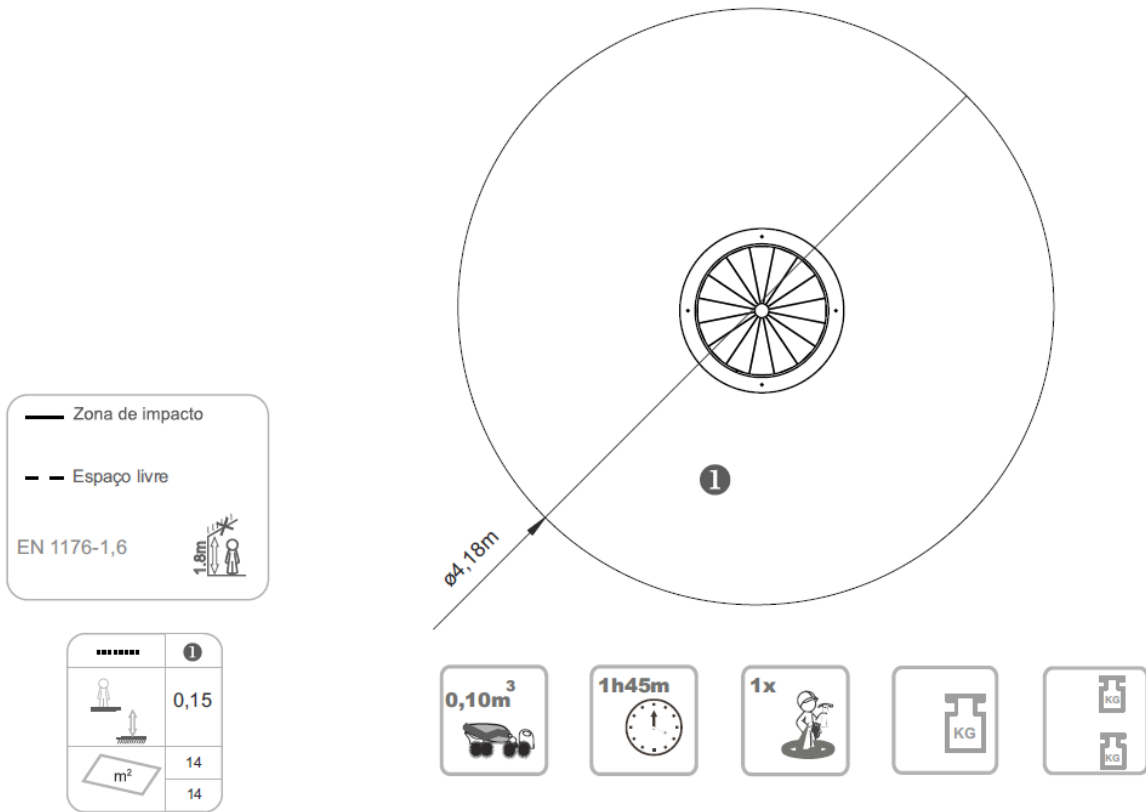

JUEGO INFANTIL INCLUSIVO LA CONCHA (ELIND016)

			
14m <sup>2</sup>	0,15m	3-14	01

Dimensiones:

Área de seguridad:

Información Técnica:

1 - Concha 0.15m

Características Técnicas:

- Paneles fabricados en polietileno de alta densidad, monocolor o bicolor. Resistente a productos químicos y corrosión. Alta resistencia al impacto y es muy difícil de romper. La superficie antideslizante proporciona seguridad para los niños y su base sintética impide el cultivo de bacterias y hongos. No requiere mantenimiento.
- Plataformas en madera contrachapada fenólica tratada.
- Piezas Metálicas en acero inoxidable AISI 304.
- Tornillería en acero galvanizado, opcional acero inoxidable.
- Capsulas en plástico de polipropileno.
- **100 % Reciclable.**