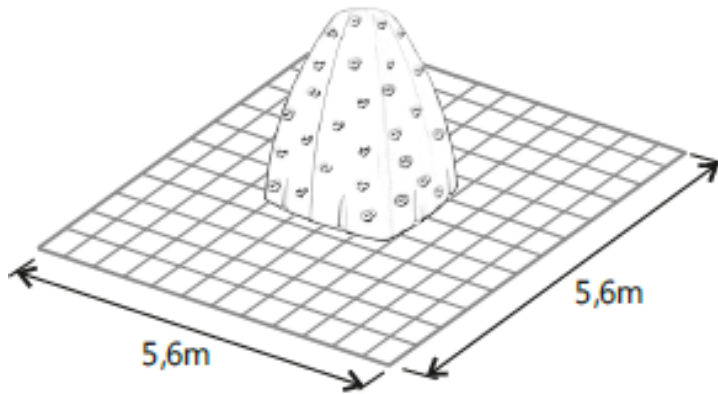

ROCÓDROMO TREPA INFANTIL

+3 ANOS

1.80 m

25 m²

x= 1.60
y= 1.60
z= 1.80

Dimensiones:

Área de seguridad:

Características Técnicas:

- Fabricado en composite
- Presas de escalada con diferentes formas y colores
- Se entrega desmontado con instrucciones para su correcta instalación.
- Máximo 14 usuarios.