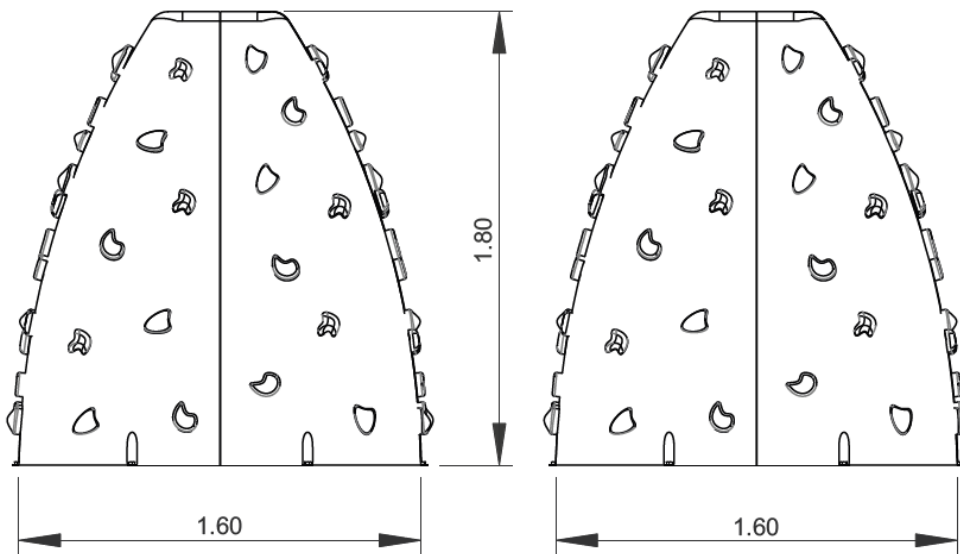

ROCÓDROMO TREPA INFANTIL

+3 ANOS

1.80 m

25 m²

x= 1.60
y= 1.60
z= 1.80

Dimensiones:

Área de seguridad:

Características Técnicas:

- Fabricado en composite
- Presas de escalada con diferentes formas y colores
- Se entrega desmontado con instrucciones para su correcta instalación.
- Máximo 14 usuarios.