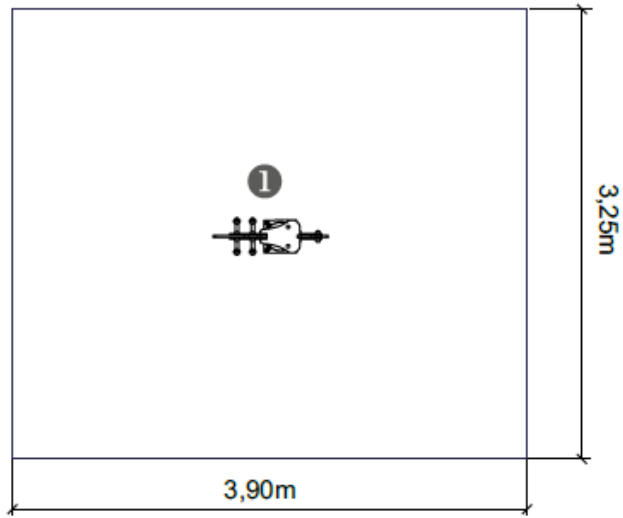

MUELLE PEZ

2-8 AÑOS

0.54 m

12.7 m2

x= 0.90  
y= 0.25  
z= 0.80

*Dimensiones:*

Área de seguridad:

.....	①
0,54	
m <sup>2</sup>	12,7
	12,7

Información Técnica:

1 - Muelle 0.54m

*Características Técnicas:*

- **Paneles fabricados en polietileno** de alta densidad, monocolor o bicolor. Resistente a productos químicos y corrosión. Alta resistencia al impacto y es muy difícil de romper. La superficie antideslizante proporciona seguridad para los niños y su base sintética impide el cultivo de bacterias y hongos. No requiere mantenimiento.
- **Muelle en espiral de acero 35 NCD** controlado en campo magnetoscópico. Superficie tratada con chorro de arena, zinc y dos capas de poliéster al polvo.
- **Tubos** de acero inoxidable AISI 304 de 25 mm de diámetro.
- **Acero galvanizado.**
- Tornillería en acero galvanizado, opcional acero inoxidable.
- **100 % Reciclable.**