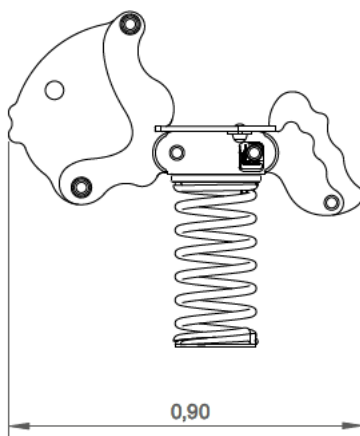

MUELLE PEZ

2-8 AÑOS

0.54 m

12.7 m2

x= 0.90  
y= 0.25  
z= 0.80

*Dimensiones:*

Área de seguridad:

.....	①
0,54	
m <sup>2</sup>	12,7
	12,7

Información Técnica:

1 - Muelle 0.54m

*Características Técnicas:*

- **Paneles fabricados en polietileno** de alta densidad, monocolor o bicolor. Resistente a productos químicos y corrosión. Alta resistencia al impacto y es muy difícil de romper. La superficie antideslizante proporciona seguridad para los niños y su base sintética impide el cultivo de bacterias y hongos. No requiere mantenimiento.
- **Muelle en espiral de acero 35 NCD** controlado en campo magnetoscópico. Superficie tratada con chorro de arena, zinc y dos capas de poliéster al polvo.
- **Tubos** de acero inoxidable AISI 304 de 25 mm de diámetro.
- **Acero galvanizado.**
- Tornillería en acero galvanizado, opcional acero inoxidable.
- **100 % Reciclable.**