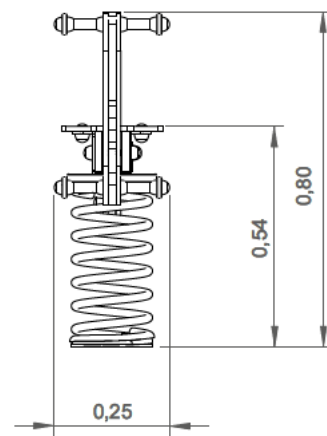

MUELLE PEZ

2-8 AÑOS

0.54 m

12.7 m2

x= 0.90  
y= 0.25  
z= 0.80

*Dimensiones:*

Área de seguridad:

.....	①
0,54	
m <sup>2</sup>	12,7
	12,7

Información Técnica:

1 - Muelle 0.54m

*Características Técnicas:*

- **Paneles fabricados en polietileno** de alta densidad, monocolor o bicolor. Resistente a productos químicos y corrosión. Alta resistencia al impacto y es muy difícil de romper. La superficie antideslizante proporciona seguridad para los niños y su base sintética impide el cultivo de bacterias y hongos. No requiere mantenimiento.
- **Muelle en espiral de acero 35 NCD** controlado en campo magnetoscópico. Superficie tratada con chorro de arena, zinc y dos capas de poliéster al polvo.
- **Tubos** de acero inoxidable AISI 304 de 25 mm de diámetro.
- **Acero galvanizado.**
- Tornillería en acero galvanizado, opcional acero inoxidable.
- **100 % Reciclable.**