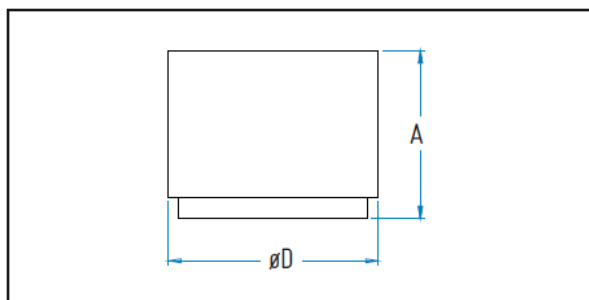

JARDINERA OPORTO

Características Técnicas:

- Fabricada en acero laminado y galvanizado en caliente.
- Acabado con pintura la horno a 220° color gris forja.
- Apoya por su propio peso.

Medidas:

øD(mm)	A(mm)
500	400
900	430
1250	430