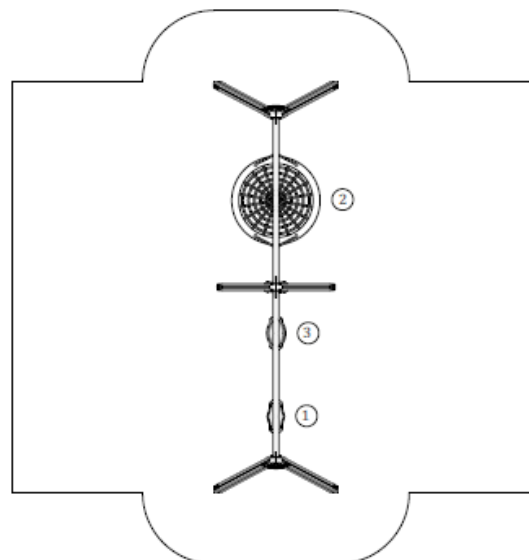

COLUMPIOS ADAPTADOS NIDO Y MIXTO

0.5-14 ANOS

1.40 m

49 m²

x= 5.80
y= 1.75
z= 2.40

Dimensiones:

C/ Camino Ancho, 65 Nave 3. 28814 Daganzo de Arriba. Madrid.

Telf.: 91 886 78 75; Fax: 91 884 85 75

info@urbadep.com ; www.urbadep.com

Área de seguridad:

Información Técnica:

- 1 - Assento 0.50m
- 2 - Baloço Ninho 0.60m
- 3- Cadeira de Bébé 0.50m

Características Técnicas:

- Madera de pino laminada tratada en autoclave clasificado para la garantía de calidad continua del control interno. Acabado final con tinta a base de agua especialmente diseñado para proteger la madera contra la humedad, la intemperie y los rayos UV.