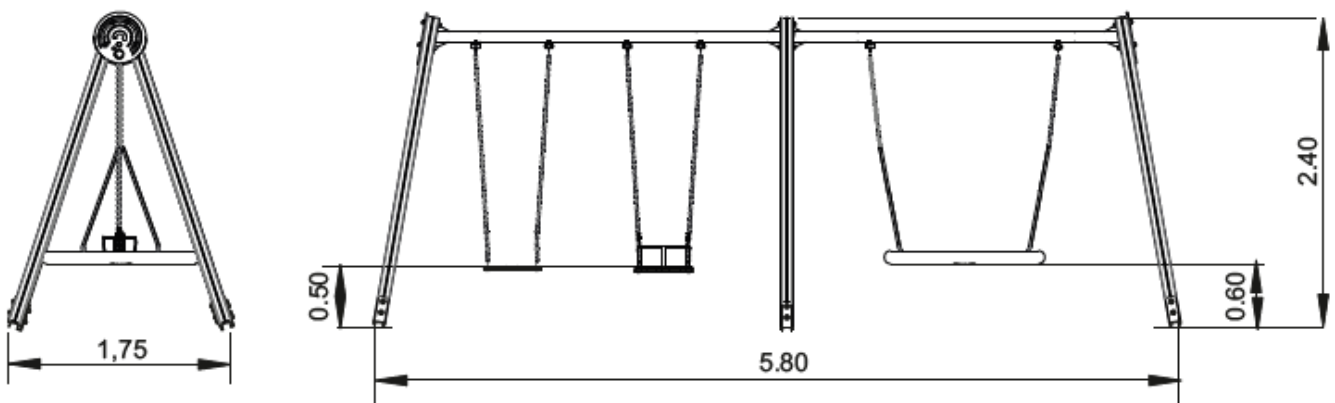

COLUMPIOS ADAPTADOS NIDO Y MIXTO

0.5-14 ANOS

1.40 m

49 m²

x= 5.80
y= 1.75
z= 2.40

Dimensiones:

C/ Camino Ancho, 65 Nave 3. 28814 Daganzo de Arriba. Madrid.

Telf.: 91 886 78 75; Fax: 91 884 85 75

info@urbadep.com ; www.urbadep.com

Área de seguridad:

Información Técnica:

- 1 - Assento 0.50m
- 2 - Baloço Ninho 0.60m
- 3- Cadeira de Bébé 0.50m

Características Técnicas:

- Madera de pino laminada tratada en autoclave clasificado para la garantía de calidad continua del control interno. Acabado final con tinta a base de agua especialmente diseñado para proteger la madera contra la humedad, la intemperie y los rayos UV.