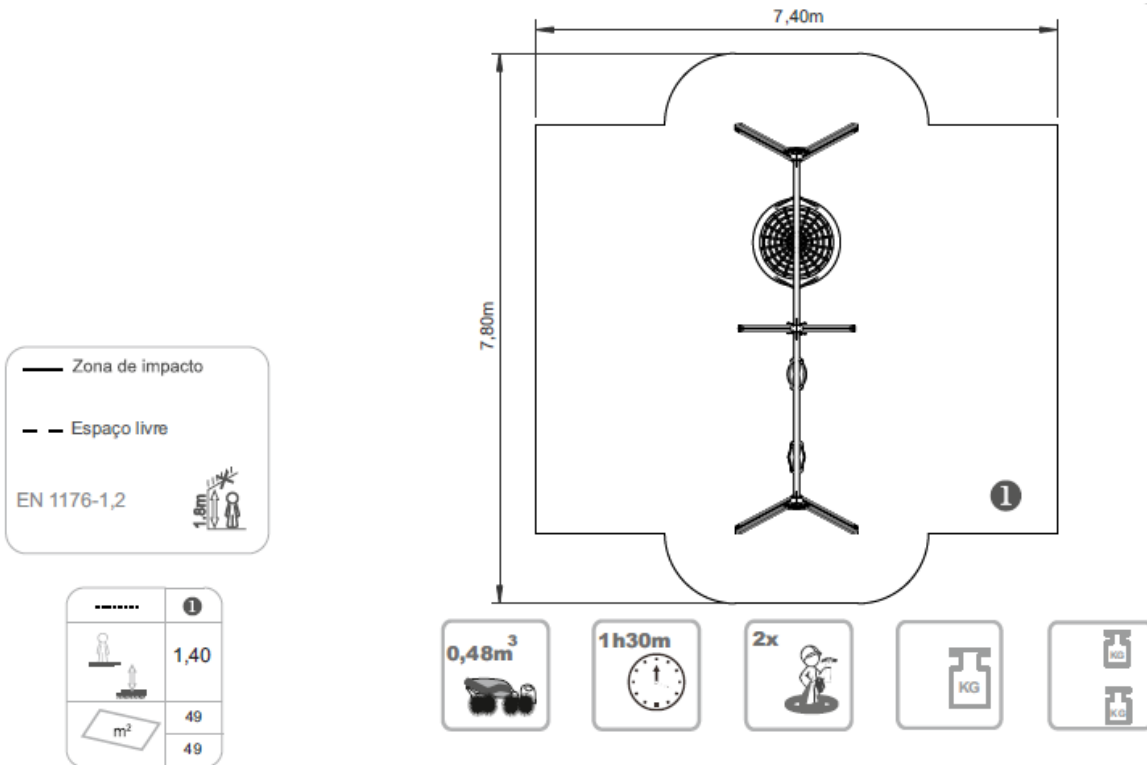

COLUMPIOS ADAPTADOS NIDO Y MIXTO

0.5-14 ANOS

1.40 m

49 m²

x= 5.80
y= 1.75
z= 2.40

Dimensiones:

C/ Camino Ancho, 65 Nave 3. 28814 Daganzo de Arriba. Madrid.

Telf.: 91 886 78 75; Fax: 91 884 85 75

info@urbadep.com ; www.urbadep.com

Área de seguridad:

Información Técnica:

- 1 - Assento 0.50m
- 2 - Baloço Ninho 0.60m
- 3- Cadeira de Bébé 0.50m

Características Técnicas:

- Madera de pino laminada tratada en autoclave clasificado para la garantía de calidad continua del control interno. Acabado final con tinta a base de agua especialmente diseñado para proteger la madera contra la humedad, la intemperie y los rayos UV.