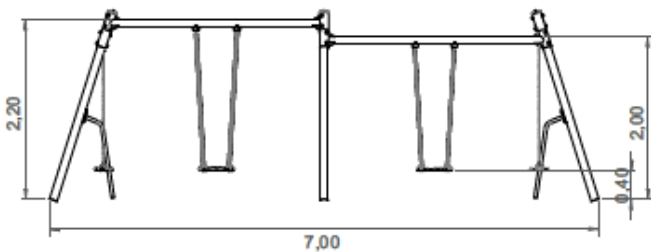

## COLUMPIO BLAZAR

2-14 AÑOS

1.30 m

100 m<sup>2</sup>

x = 7.00  
y = 8.00  
z = 2.20

### Dimensiones:

Área de seguridad:

-----	1
	1,30
	100
	100

Información Técnica:

1 - Asiento 0.50m

*Características Técnicas:*

- Paneles fabricados en polietileno de alta densidad, monocolor o bicolor. Resistente a productos químicos y corrosión. Alta resistencia al impacto y es muy difícil de romper. La superficie antideslizante proporciona seguridad para los niños y su base sintética impide el cultivo de bacterias y hongos. No requiere mantenimiento.
- Sillas y asientos en caucho EPDM inyectado con refuerzo de aluminio en el interior. Las cadenas son de 5 mm de diámetro y galvanizadas en caliente.
- Tubos fabricados en acero galvanizado en caliente según normativa EN ISO 1461.
- Tornillería en acero galvanizado, opcional acero inoxidable.
- Plástico de polipropileno.
- **100 % Reciclable.**