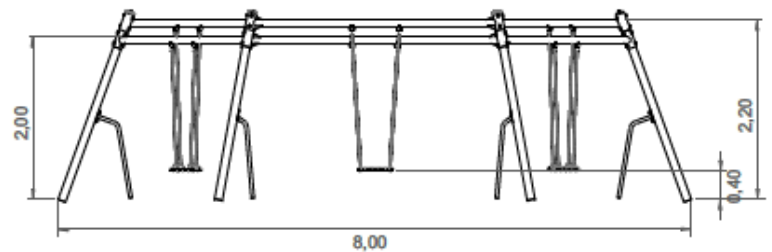

## COLUMPIO BLAZAR

2-14 AÑOS

1.30 m

100 m<sup>2</sup>

x = 7.00  
y = 8.00  
z = 2.20

### Dimensiones:

Área de seguridad:

-----	1
	1,30
	100
	100

Información Técnica:

1 - Asiento 0.50m

*Características Técnicas:*

- Paneles fabricados en polietileno de alta densidad, monocolor o bicolor. Resistente a productos químicos y corrosión. Alta resistencia al impacto y es muy difícil de romper. La superficie antideslizante proporciona seguridad para los niños y su base sintética impide el cultivo de bacterias y hongos. No requiere mantenimiento.
- Sillas y asientos en caucho EPDM inyectado con refuerzo de aluminio en el interior. Las cadenas son de 5 mm de diámetro y galvanizadas en caliente.
- Tubos fabricados en acero galvanizado en caliente según normativa EN ISO 1461.
- Tornillería en acero galvanizado, opcional acero inoxidable.
- Plástico de polipropileno.
- **100 % Reciclable.**