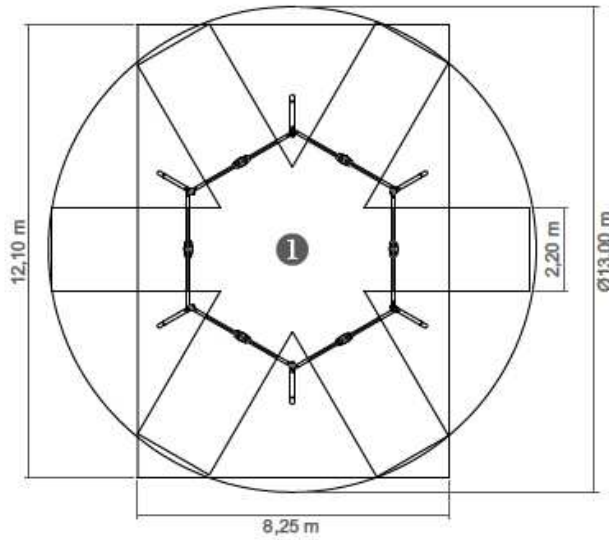

## COLUMPIO BLAZAR

2-14 AÑOS

1.30 m

100 m<sup>2</sup>

x = 7.00  
y = 8.00  
z = 2.20

### Dimensiones:

Área de seguridad:

-----	1
	1,30
	100
	100

Información Técnica:

1 - Asiento 0.50m

*Características Técnicas:*

- Paneles fabricados en polietileno de alta densidad, monocolor o bicolor. Resistente a productos químicos y corrosión. Alta resistencia al impacto y es muy difícil de romper. La superficie antideslizante proporciona seguridad para los niños y su base sintética impide el cultivo de bacterias y hongos. No requiere mantenimiento.
- Sillas y asientos en caucho EPDM inyectado con refuerzo de aluminio en el interior. Las cadenas son de 5 mm de diámetro y galvanizadas en caliente.
- Tubos fabricados en acero galvanizado en caliente según normativa EN ISO 1461.
- Tornillería en acero galvanizado, opcional acero inoxidable.
- Plástico de polipropileno.
- **100 % Reciclable.**