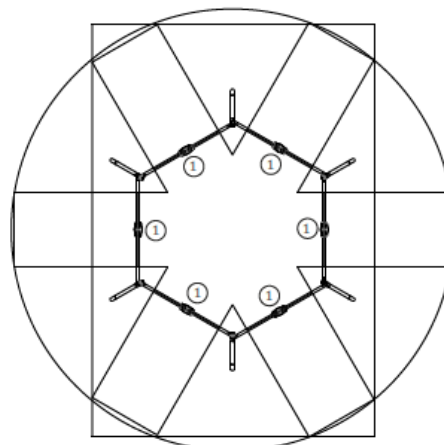

## COLUMPIO BLAZAR

2-14 AÑOS

1.30 m

100 m<sup>2</sup>

x = 7.00  
y = 8.00  
z = 2.20

### Dimensiones:

Área de seguridad:

-----	1
	1,30
	100
	100

Información Técnica:

1 - Asiento 0.50m

*Características Técnicas:*

- Paneles fabricados en polietileno de alta densidad, monocolor o bicolor. Resistente a productos químicos y corrosión. Alta resistencia al impacto y es muy difícil de romper. La superficie antideslizante proporciona seguridad para los niños y su base sintética impide el cultivo de bacterias y hongos. No requiere mantenimiento.
- Sillas y asientos en caucho EPDM inyectado con refuerzo de aluminio en el interior. Las cadenas son de 5 mm de diámetro y galvanizadas en caliente.
- Tubos fabricados en acero galvanizado en caliente según normativa EN ISO 1461.
- Tornillería en acero galvanizado, opcional acero inoxidable.
- Plástico de polipropileno.
- **100 % Reciclable.**