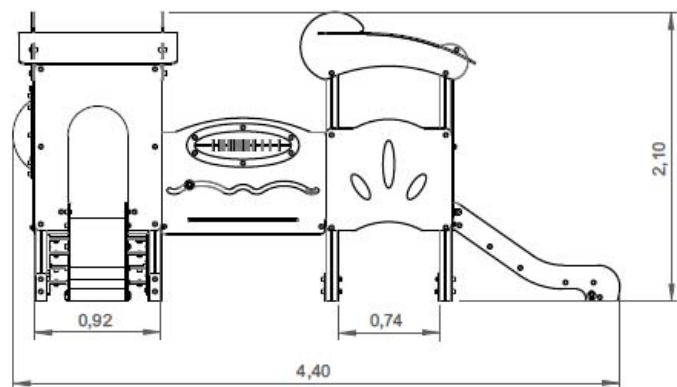

CASITA PASARELA TAGARA

0.5-6 AÑOS

0.60 m

53 m²

x = 2.85
y = 4.40
z = 2.10

Dimensiones:

Área de seguridad:

-----	①
	0,60
	53
	53

Información Técnica:

- 1 - Torre 0.60m
- 2 - Escada 0.60m
- 3 - Escorrega Inox 0.60m
- 4 - Ponte 0.60m
- 5 - Clarabóia
- 6 - Jogo do Labirinto
- 7 - Jogo do Ábaco

Características Técnicas:

- Madera de pino laminada tratada en autoclave clasificado para la garantía de calidad continua del control interno. Acabado final con tinta a base de agua especialmente diseñado para proteger la madera contra la humedad, la intemperie y los rayos UV.
- Paneles fabricados en polietileno de alta densidad, monocolor o bicolor. Resistente a productos químicos y corrosión. Alta resistencia al impacto y es muy difícil de romper. La superficie antideslizante proporciona seguridad para los niños y su base sintética impide el cultivo de bacterias y hongos. No requiere mantenimiento.
- Plataformas en madera contrachapada fenólica tratada.
- Superficie de deslizamiento en acero inox AISI 304, en una sola pieza.
- Sistemas de fijación fabricados en acero galvanizado en caliente.
- Tornillería en acero galvanizado, opcional acero inoxidable.
- Capsulas en plástico de polipropileno.
- **100 % Reciclable.**