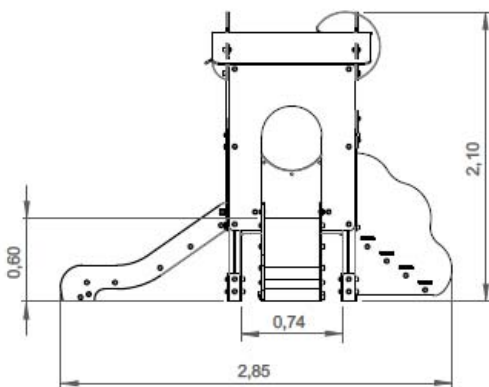

CASITA PASARELA TAGARA

0.5-6 AÑOS

0.60 m

53 m²

x = 2.85
y = 4.40
z = 2.10

Dimensiones:

Área de seguridad:

-----	①
	0,60
	53
	53

Información Técnica:

- 1 - Torre 0.60m
- 2 - Escada 0.60m
- 3 - Escorrega Inox 0.60m
- 4 - Ponte 0.60m
- 5 - Clarabóia
- 6 - Jogo do Labirinto
- 7 - Jogo do Ábaco

Características Técnicas:

- Madera de pino laminada tratada en autoclave clasificado para la garantía de calidad continua del control interno. Acabado final con tinta a base de agua especialmente diseñado para proteger la madera contra la humedad, la intemperie y los rayos UV.
- Paneles fabricados en polietileno de alta densidad, monocolor o bicolor. Resistente a productos químicos y corrosión. Alta resistencia al impacto y es muy difícil de romper. La superficie antideslizante proporciona seguridad para los niños y su base sintética impide el cultivo de bacterias y hongos. No requiere mantenimiento.
- Plataformas en madera contrachapada fenólica tratada.
- Superficie de deslizamiento en acero inox AISI 304, en una sola pieza.
- Sistemas de fijación fabricados en acero galvanizado en caliente.
- Tornillería en acero galvanizado, opcional acero inoxidable.
- Capsulas en plástico de polipropileno.
- **100 % Reciclable.**