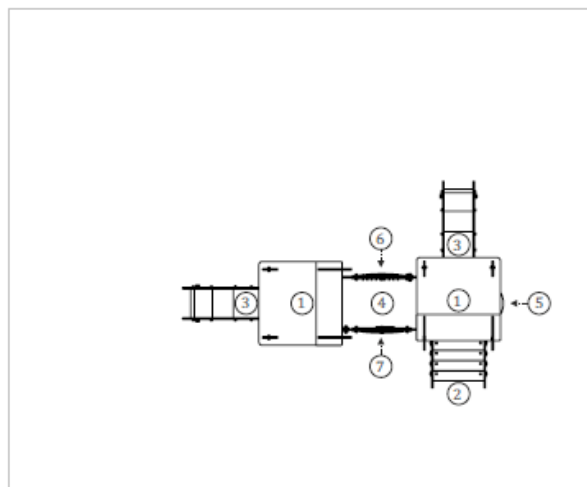

CASITA PASARELA TAGARA

0.5-6 AÑOS

0.60 m

53 m²

x = 2.85
y = 4.40
z = 2.10

Dimensiones:

Área de seguridad:

-----	①
	0,60
	53
	53

Información Técnica:

- 1 - Torre 0.60m
- 2 - Escada 0.60m
- 3 - Escorrega Inox 0.60m
- 4 - Ponte 0.60m
- 5 - Clarabóia
- 6 - Jogo do Labirinto
- 7 - Jogo do Ábaco

Características Técnicas:

- Madera de pino laminada tratada en autoclave clasificado para la garantía de calidad continua del control interno. Acabado final con tinta a base de agua especialmente diseñado para proteger la madera contra la humedad, la intemperie y los rayos UV.
- Paneles fabricados en polietileno de alta densidad, monocolor o bicolor. Resistente a productos químicos y corrosión. Alta resistencia al impacto y es muy difícil de romper. La superficie antideslizante proporciona seguridad para los niños y su base sintética impide el cultivo de bacterias y hongos. No requiere mantenimiento.
- Plataformas en madera contrachapada fenólica tratada.
- Superficie de deslizamiento en acero inox AISI 304, en una sola pieza.
- Sistemas de fijación fabricados en acero galvanizado en caliente.
- Tornillería en acero galvanizado, opcional acero inoxidable.
- Capsulas en plástico de polipropileno.
- **100 % Reciclable.**