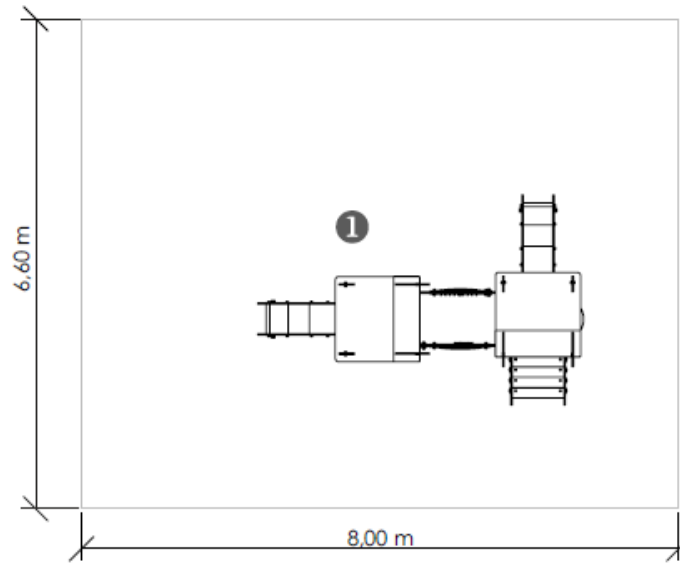

CASITA PASARELA TAGARA

0.5-6 AÑOS

0.60 m

53 m²

x = 2.85
y = 4.40
z = 2.10

Dimensiones:

Área de seguridad:

-----	①
	0,60
	53
	53

Información Técnica:

- 1 - Torre 0.60m
- 2 - Escada 0.60m
- 3 - Escorrega Inox 0.60m
- 4 - Ponte 0.60m
- 5 - Clarabóia
- 6 - Jogo do Labirinto
- 7 - Jogo do Ábaco

Características Técnicas:

- Madera de pino laminada tratada en autoclave clasificado para la garantía de calidad continua del control interno. Acabado final con tinta a base de agua especialmente diseñado para proteger la madera contra la humedad, la intemperie y los rayos UV.
- Paneles fabricados en polietileno de alta densidad, monocolor o bicolor. Resistente a productos químicos y corrosión. Alta resistencia al impacto y es muy difícil de romper. La superficie antideslizante proporciona seguridad para los niños y su base sintética impide el cultivo de bacterias y hongos. No requiere mantenimiento.
- Plataformas en madera contrachapada fenólica tratada.
- Superficie de deslizamiento en acero inox AISI 304, en una sola pieza.
- Sistemas de fijación fabricados en acero galvanizado en caliente.
- Tornillería en acero galvanizado, opcional acero inoxidable.
- Capsulas en plástico de polipropileno.
- **100 % Reciclable.**