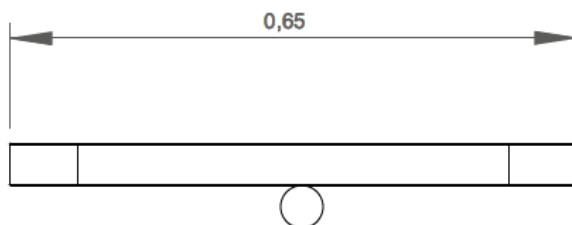

## CARTEL PARA PARQUES INFANTILES

Dimensiones:

Área de seguridad:

Información Técnica:

1 - Painel Alumínio

Características Técnicas:

- Paneles fabricados en chapa de aluminio de 1,5 mm lacado en blanco con vinilo.
- Postes de acero galvanizado.
- Tornillería en acero galvanizado, opcional acero inoxidable.
- Accesorios de acero inox AISI 304