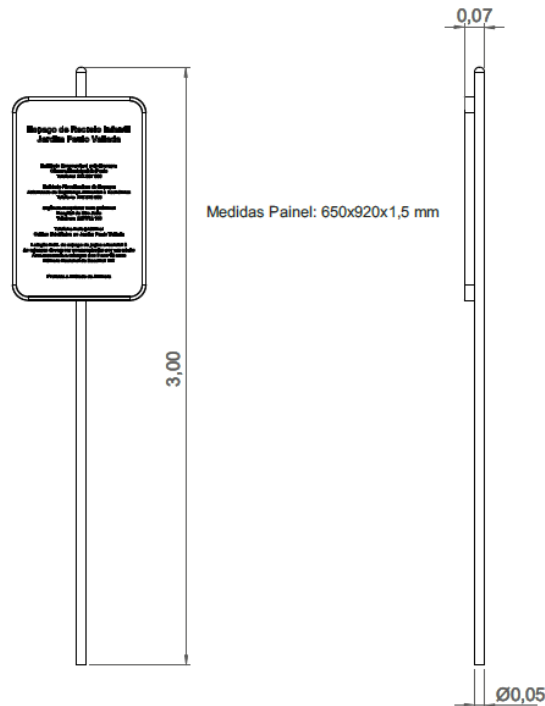

## CARTEL PARA PARQUES INFANTILES

Dimensiones:

Área de seguridad:

Información Técnica:

1 - Painel Alumínio

Características Técnicas:

- Paneles fabricados en chapa de aluminio de 1,5 mm lacado en blanco con vinilo.
- Postes de acero galvanizado.
- Tornillería en acero galvanizado, opcional acero inoxidable.
- Accesorios de acero inox AISI 304