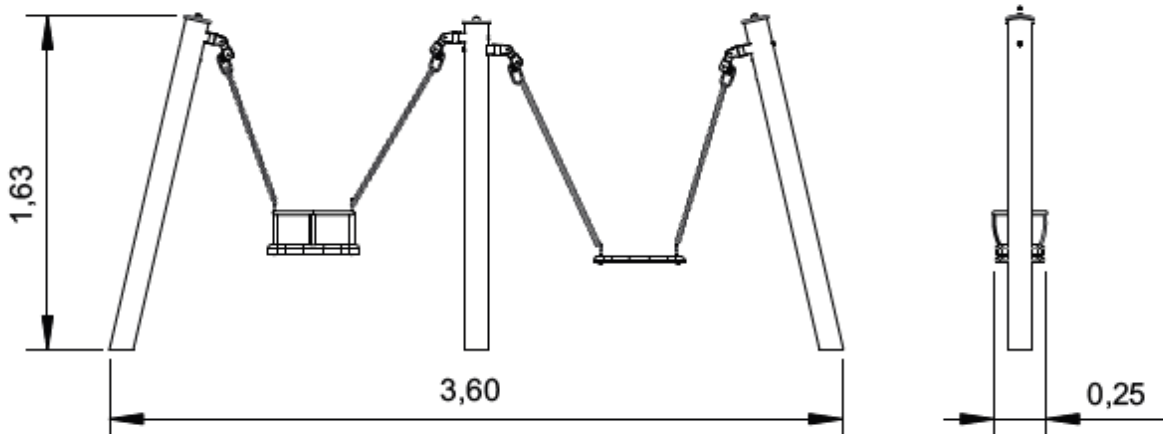

COLUMPIO DOBLE MIXTO NOVO (ELDAN029PRC)

0.5-14 AÑOS

1.00 m

26 m2

x= 3.60
y= 0.25
z= 1.63

Dimensiones:

Área de seguridad:

Información Técnica:

- 1 - Asiento 0.45m
- 2 - Silla de Bébé 0.45m

Características Técnicas:

- Sillas y asientos en caucho EPDM inyectado con refuerzo de aluminio en el interior. Las cadenas son de 5 mm de diámetro y galvanizadas en caliente.
- Tubos fabricados en acero galvanizado en caliente según normativa EN ISO 1461.
- Tornillería en acero galvanizado, opcional acero inoxidable.
- Plástico de polipropileno.
- **100 % Reciclable.**