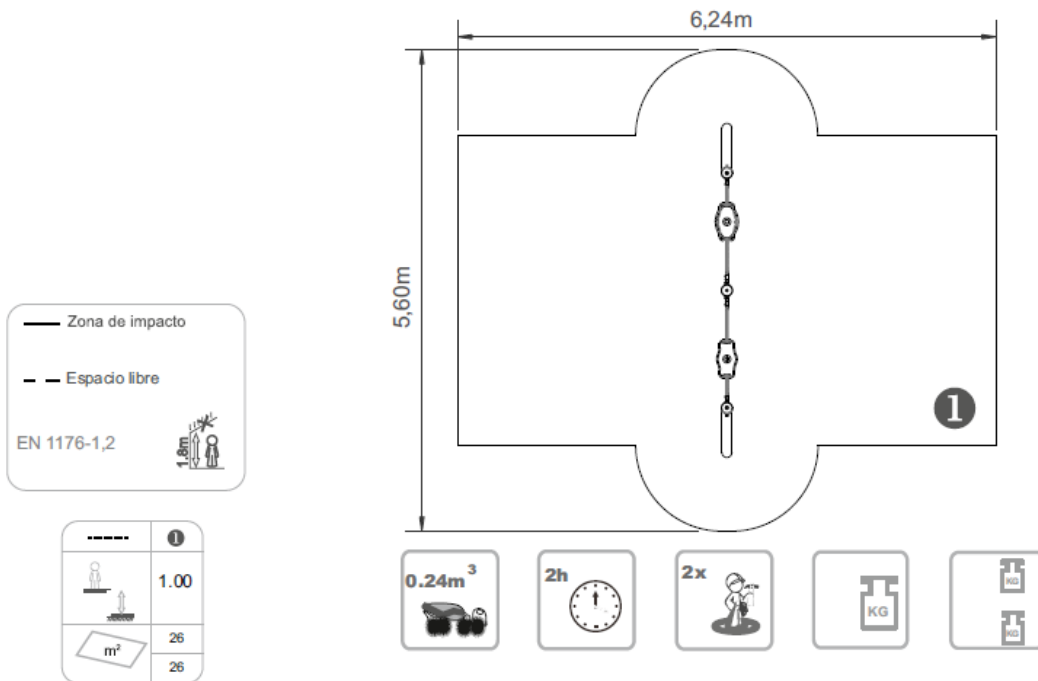

COLUMPIO DOBLE MIXTO NOVO (ELDAN029PRC)

0.5-14 AÑOS

1.00 m

26 m2

x= 3.60
y= 0.25
z= 1.63

Dimensiones:

Área de seguridad:

Información Técnica:

- 1 - Asiento 0.45m
- 2 - Silla de Bébé 0.45m

Características Técnicas:

- Sillas y asientos en caucho EPDM inyectado con refuerzo de aluminio en el interior. Las cadenas son de 5 mm de diámetro y galvanizadas en caliente.
- Tubos fabricados en acero galvanizado en caliente según normativa EN ISO 1461.
- Tornillería en acero galvanizado, opcional acero inoxidable.
- Plástico de polipropileno.
- **100 % Reciclable.**