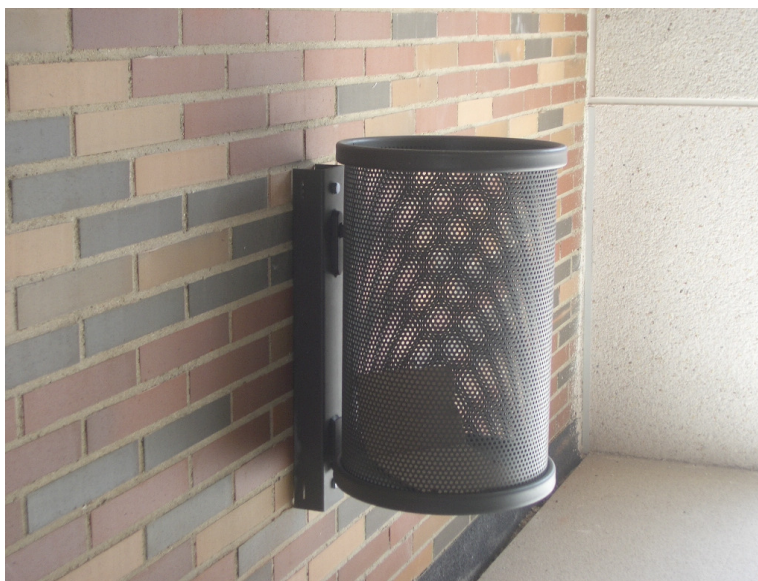

PAPELERA BARCELONA PARED

Papelera fabricada para lugares y espacios reducidos. Muy aconsejable también para zonas donde no podemos anclar la papelera al suelo por diferentes motivos.

Características:

- Fabricada en acero y chapa perforada.
- Capacidad: 40 litros.
- Cubeta extraíble mediante llave.
- Esmalte poliéster al horno color oxirón.
- Posibilidad de personalizar colores.