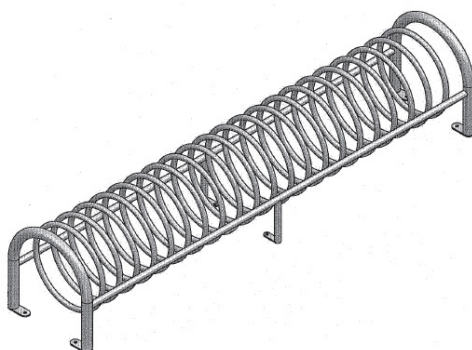

## APARCA-BICICLETAS ESPIRAL

Soporte para bicicletas de 14 plazas muy práctico y sencillo que se adapta a espacios públicos donde queramos dar un toque de distinción y elegancia. Fabricado con materiales de primera calidad.

### *Características:*

- Acero inoxidable AISI 304 ó AISI 316. Acabado pulido brillo.
- Capacidad de 7 bicicletas por cada lado. Total 14 bicicletas.
- Tubos de 50,8 mm. de diámetro en los laterales.
- Espiral en tubo de 20 mm. de diámetro.

### *Dimensiones y Materiales:*