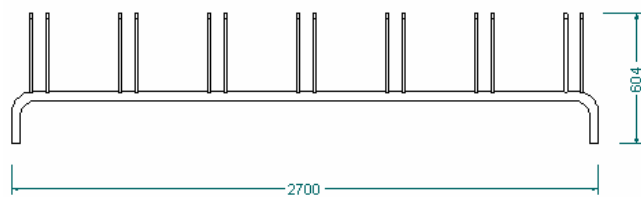

APARCA-BICIS A

Soporte para bicicletas con capacidad para 7 plazas en acero y pintado al horno. Disponible en acero galvanizado en caliente.

VISTA FRONTAL
1:20

VISTA LATERAL
1:20

VISTA EN PLANTA
1:20